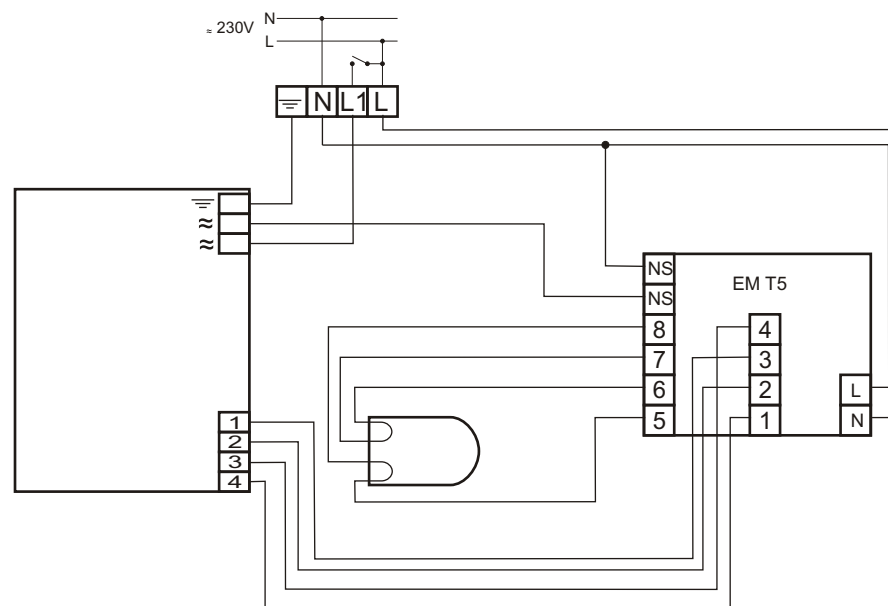

HF-Performer 1 22-42 PL-T/CL/TL5C/L EII

MODUŁ AWARYJNY	EM SLIM TL5
OBSŁUGIWANE ŚWIETŁÓWKI	TC-TEL: 32-42W T5C: 40W TC-L: 36-40W