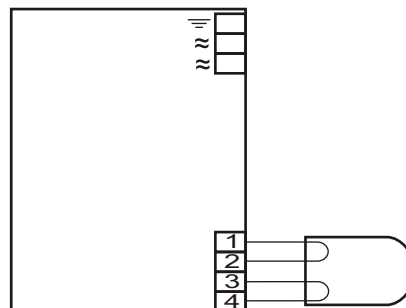

HF-Performer 1 22-42 PL-T/CL/TL5C/L EII

MODUŁ AWARYJNY	EM SLIM TL5
OBSŁUGIWANE ŚWIETŁÓWKI	TC-TEL: 32-42W T5C: 40W TC-L: 36-40W